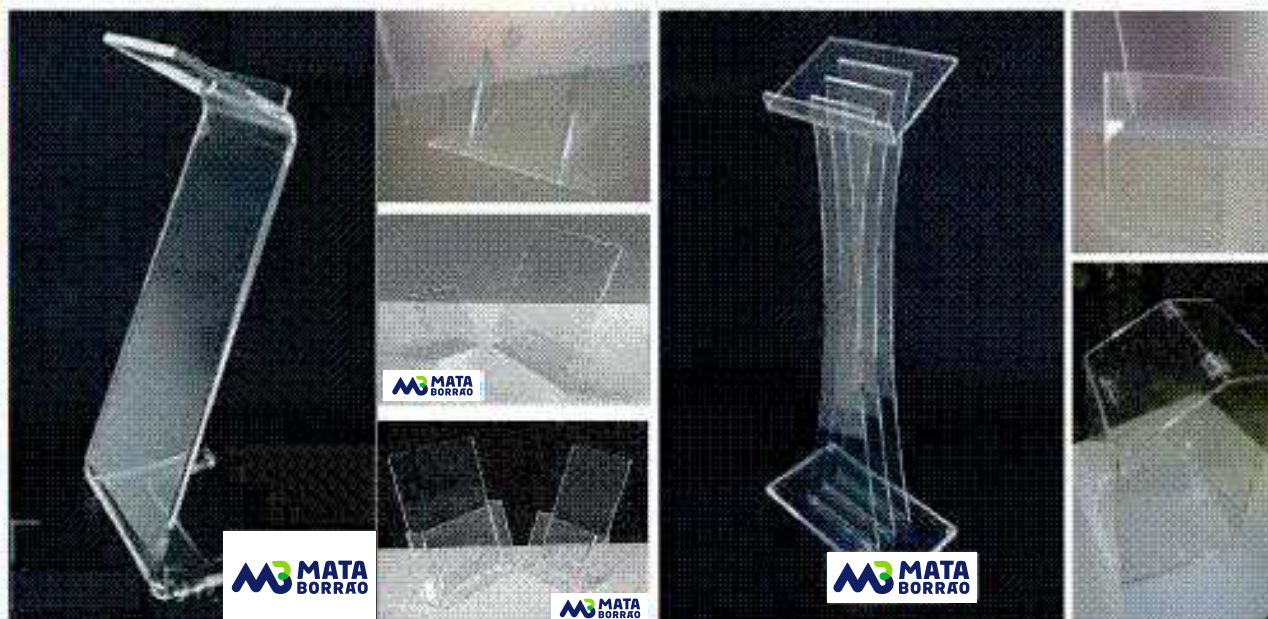

Publicidade & Artes Gráficas

Porta Fotos/Folhetos
Expositores
Suportes

ACRÍLICOS

Corte e Quinagem Por Medida

Porta Fotos em Acrílico Anti Reflexo

	Referência	Altura (mm)	Largura (mm)	Preço Euros
	VP PF01	90	60	

Referência	Dimensões (mm)		Preço Euros
VP PLP 02	Bandeja Sup.	360 x 500	
	Altura	1200	
	Base	400 x 750	

NOTA: Outras dimensões sob consulta

Preços sob Consulta

	Referência	Altura (mm)	Largura (mm)	Preço Euros
	VP PF05	150	100	