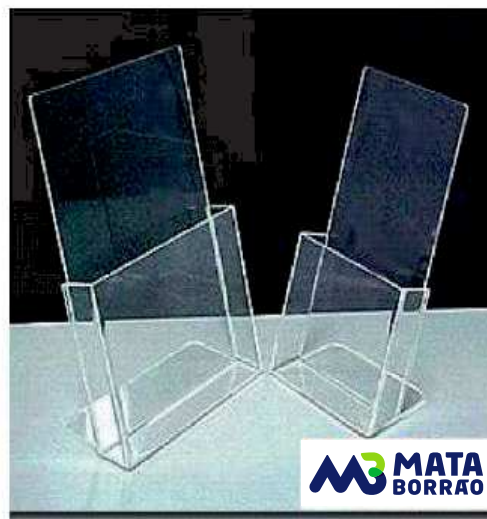

Ideal para fixar em portas, paredes, etc.

Com espaço para colocar vários folhetos.

Referência	Dimensões (mm)	Preço Euros
VP PFPB01	220 x 300 (A4)	
VP PFPB02	220 x 110 (1/3 A4)	
VP PFPB03	150 x 200 (A5)	

NOTA: Outras dimensões sob consulta

Preços sob Consulta

Porta Folhetos c/ Bolso em Acrílico

Porta folhetos com bolso tamanhos padrão

Ideal para balcão

Referência	Dimensões (mm)	Preço Euros
VP PFCB01	110 X 220 (1/3 do A4)	
VP PFCB02	220 x 300 (A4)	
VP PFCB03	150 x 220 (A5)	
VP PFCB04	110 x 220 (1/3 do A4) duplo	