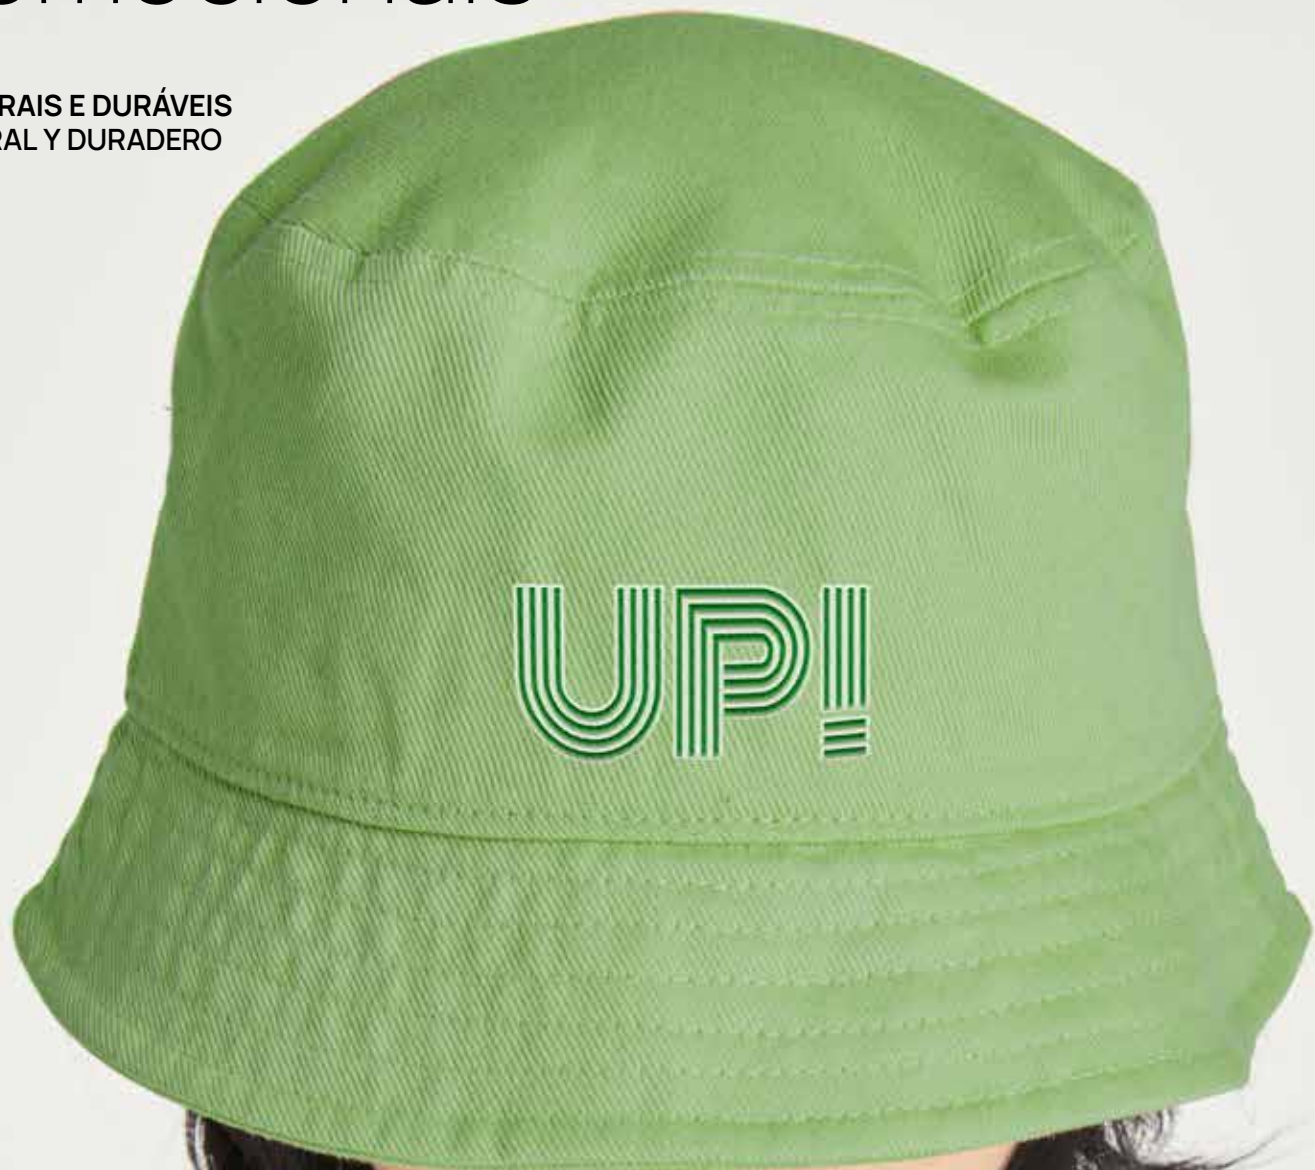

38 44 54 65

Panamás promocionais

INTEMPORAIS E DURÁVEIS
ATEMPORAL Y DURADERO

KID
SIZE

Jodi IP380087

Panamá para adulto de algodão.
Gorro para adulto de algodón.

155
g/m²

↔ ø 58 cm Print code C, I, R