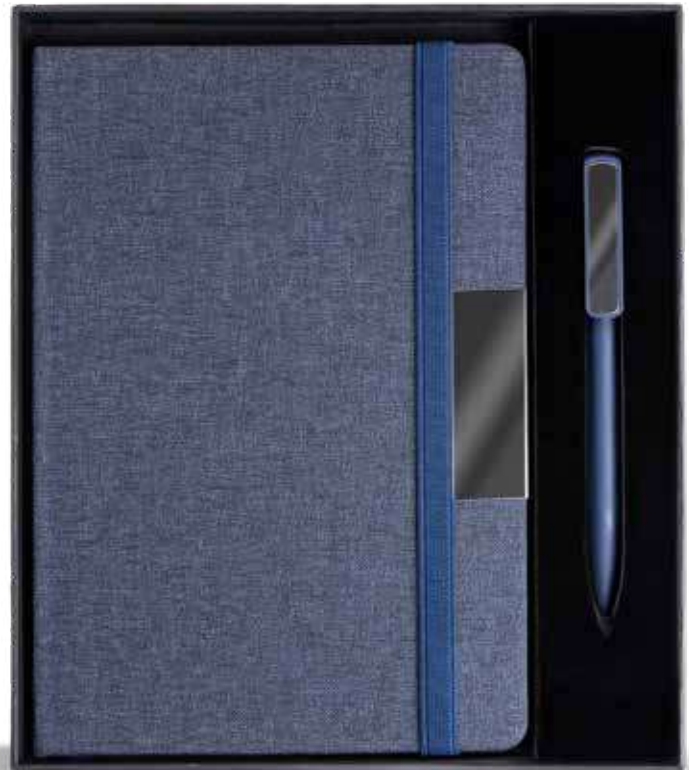

PORMENORES ESPELHADO
DETALLES ESPEJADOS

RPET
RPET

Set Proust

CONJUNTO SOFISTICADO CONJUNTO SOFISTICADO

Elegância e sustentabilidade em um só presente, com um acabamento premium, numa caixa preta sofisticada.

Elegancia y sostenibilidad en un solo regalo, con un acabado de primera calidad, en una sofisticada caja negra.