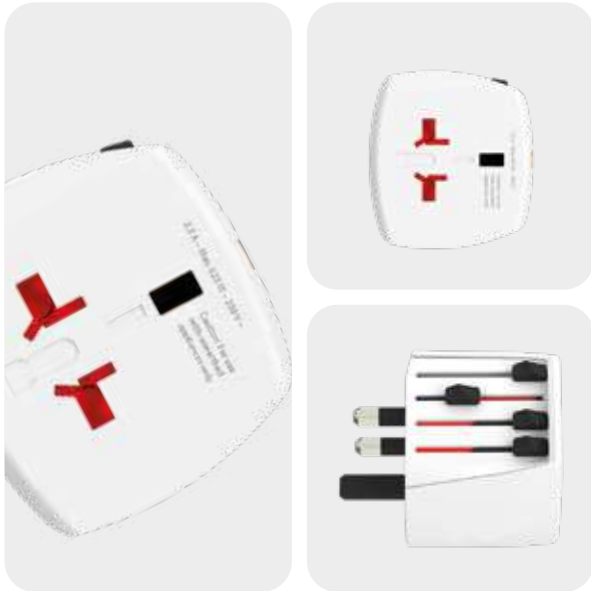

↔ 5,7 x 5,7 cm [Print code L](#)

99

A excelência e a inovação suíça em acessórios de viagem, sendo referência mundial em adaptadores de tomadas.

La excelencia y la innovación suiza en accesorios de viaje, siendo un referente mundial en adaptadores de enchufe.

2 POLOS, SEM LIGAÇÃO TERRA
2 POLOS, SIN CONEXIÓN A TIERRA

MÁX. 625W
MÁX. 625W

+200 DESTINOS
+200 DESTINOS

MUV Micro

ADAPTADOR COMPACTO UNIVERSAL
ADAPTADOR UNIVERSAL COMPACTO

Compacto e pequeno adapta-se perfeitamente a todos os aparelhos eléctricos essenciais.

Compacto y pequeño, se adapta perfectamente a todos los aparatos eléctricos esenciales.

MUV Micro SK680001

Adaptador de viagem Skross, MUV Micro.
Adaptador de viaje Skross, MUV Micro.

↔ 6,5 x 5,5 x 6,2 cm [Print code D](#)