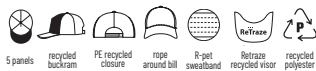

Paka AT610324

Boné Paka, 100% poliéster reciclado.
Gorra Paka, 100 % poliéster reciclado.

↔ one size **Print code** C, I, R

200 g/m² 00 11 65 96

NEW