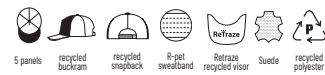

Rapper Suede-S AT610254S

Boné Rapper Suede S,
81% poliéster reciclado / 19% poliéster.
Gorra Rapper Suede S,
81% poliéster reciclado / 19% poliéster.

↔ one size [Print code I](#)

135 g/m²

11 65 80 95 CA