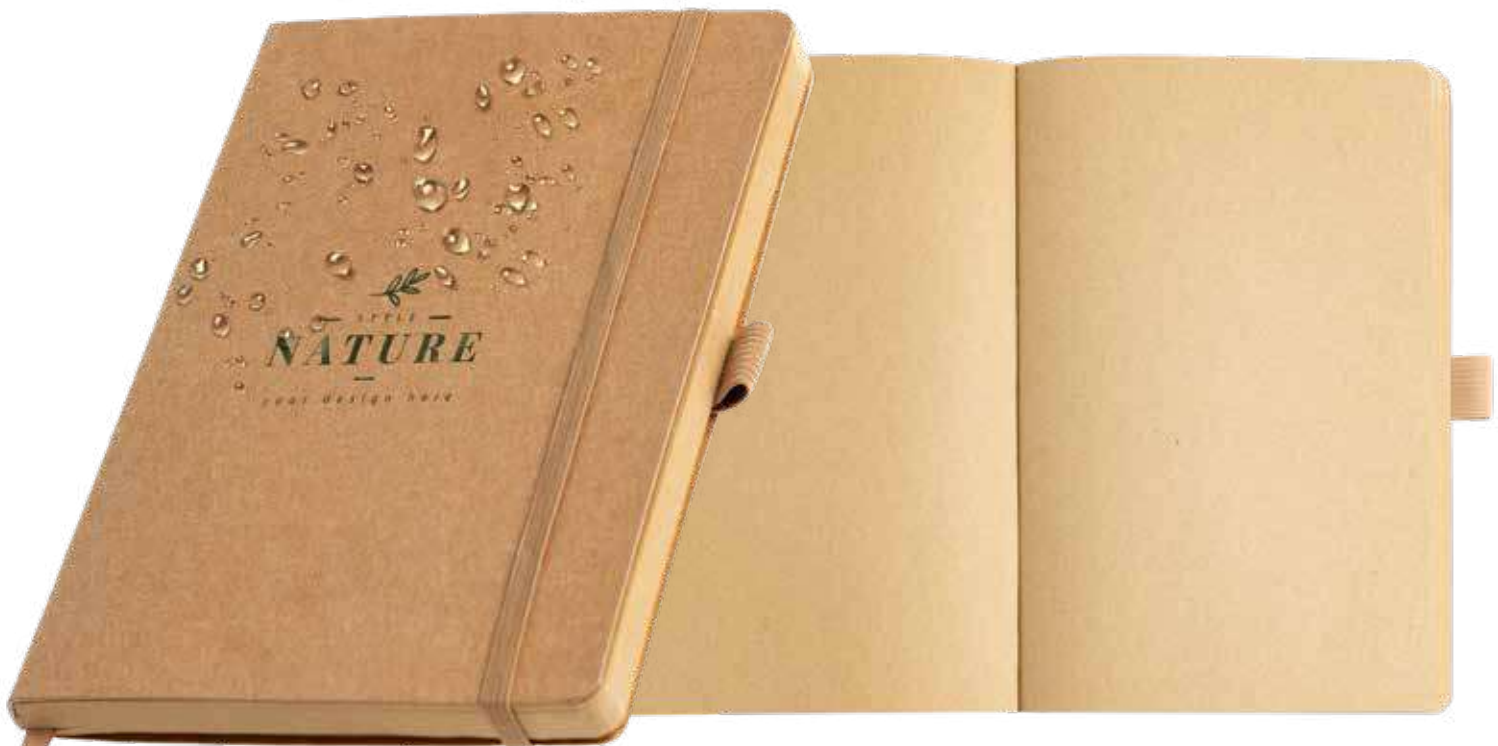

Washy

WATER-RESISTANT

RESISTENTE À ÁGUA
RESISTENTE AL AGUA

FOLHAS KRAFT
HOJAS KRAFT

COM BOLSA
CON FUNDA

Washy IP250592

Bloco A5 com capa em papel resistente à água e folhas kraft.

Libreta A5 con tapa de papel resistente al agua y hojas kraft.

↔ 13,5 x 20,8 cm **Print code** B, F, H

11 36 95