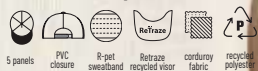

Severny AT610333

Boné Severny, 100% poliéster reciclado.
Gorra Severny, 100 % poliéster reciclado.

↔ one size **Print code** C, I, R

230
g/m²

11 37 47 65 80