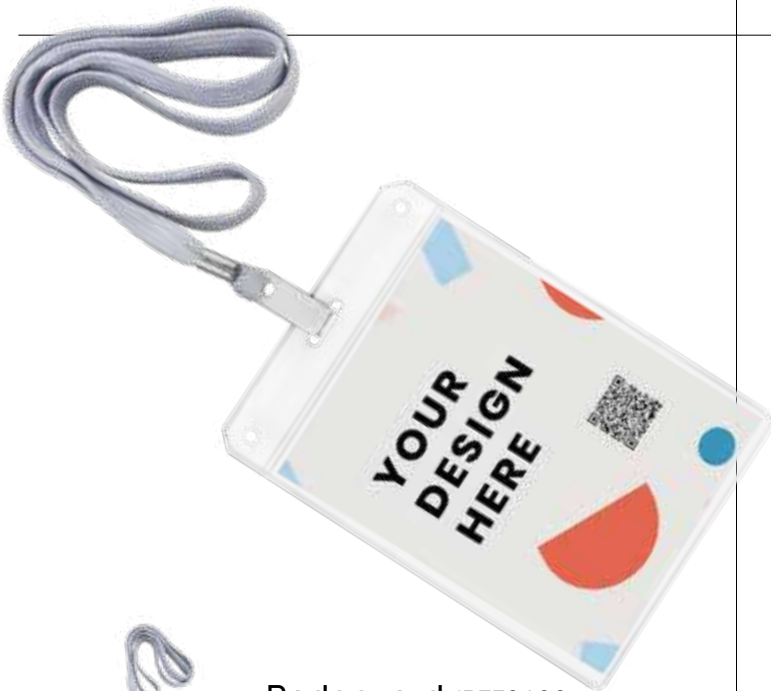

Badgeyard IP370409

Identificador em PVC, com lanyard em poliéster.
Identificador de PVC y lanyard de poliéster.

↔ 10,8 x 15,4 cm [Print code L](#)

99