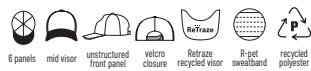

Isar AT610315