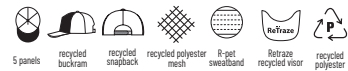

NEW

Rapper Jersey-S AT610341

Boné Rapper Jersey-S, 100% poliéster.
Gorra Rapper Jersey-S, 100% poliéster.

↔ one size Print code C, I, R

200 g/m²