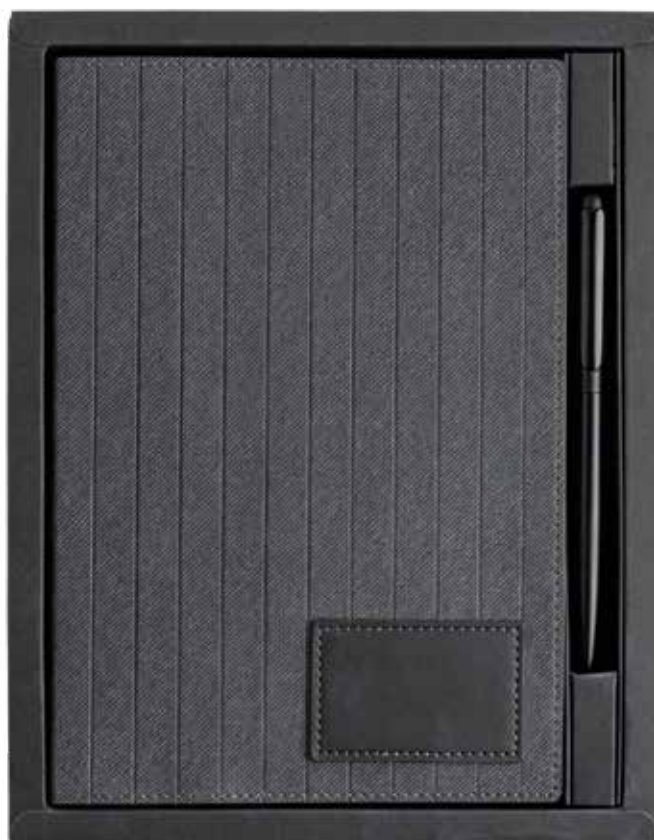

←→ 92,5 x ø 120 cm Print code B, C, R

11 65

PU TEXTURADO
PU TEXTURADO

CAPA MALEÁVEL
CUBIERTA MALEABLE

ESFEROGRÁFICA DE METAL
BOLÍGRAFO METAL

PATCH PERSONALIZÁVEL
PARCHE PERSONALIZABLE

Dabook

SET BLOCO E ESFEROGRÁFICA SET DE BLOC Y BOLÍGRAFO