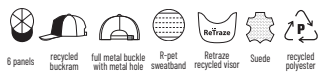

Fam-S AT610214S

Boné Fam S, 81% poliéster reciclado / 19% poliéster.
Gorra Fam S, 81% poliéster reciclado / 19% poliéster.

↔ one size [Print code C, I, R](#)

135 g/m²

11 65 80 95 CA