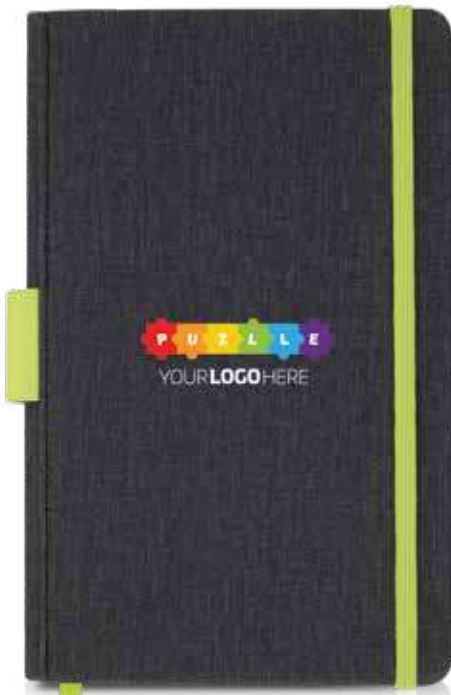

Exnote IP250561

Bloco de notas A5 com capa em PU e porta-esferográfica.
Bloc de notes, portada en PU, con soporte para bolígrafo.

←→ 13 x 20,5 cm **Print code** C, E, R

FSC®

A5

192

80gr

00 43 52 62

Kuote IP250565

Bloco de notas A5 em PU térmico e PU colorido.
Bloc de notes A5 en PU térmico y de color normal.

←→ 13 x 20,5 cm **Print code** B, E, H

FSC®

A5

160

80gr

11 32 43 63

Happynote IP250553

Bloco de notas A5, capa em cartão e bolsa.
Bloc de notes, portada en cartón y bolsillo.

←→ 14,5 x 21 cm **Print code** B, H

FSC®

A5

160

70gr

22 32 43 55 64