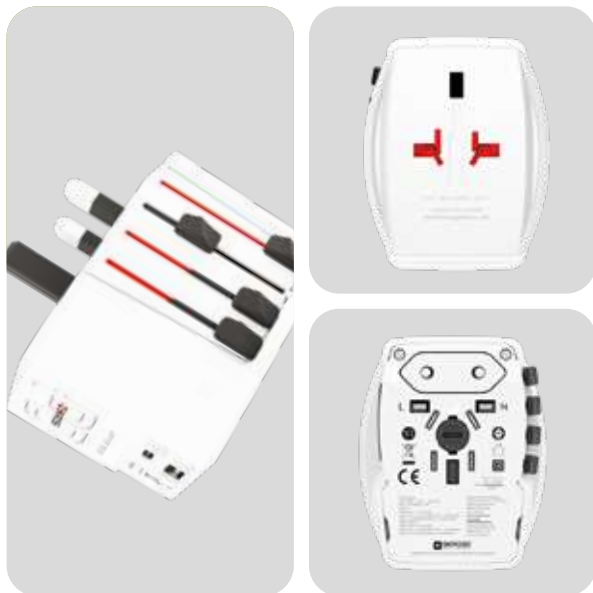

2 POLOS, SEM LIGAÇÃO TERRA
2 POLOS, SIN CONEXIÓN A TIERRA

MÁX. 625W

INCLUI CABO USB 160CM
INCLUYE CABLE USB 160CM

CARREGAMENTO SIMULTÂNEO
CARGA SIMULTÁNEA