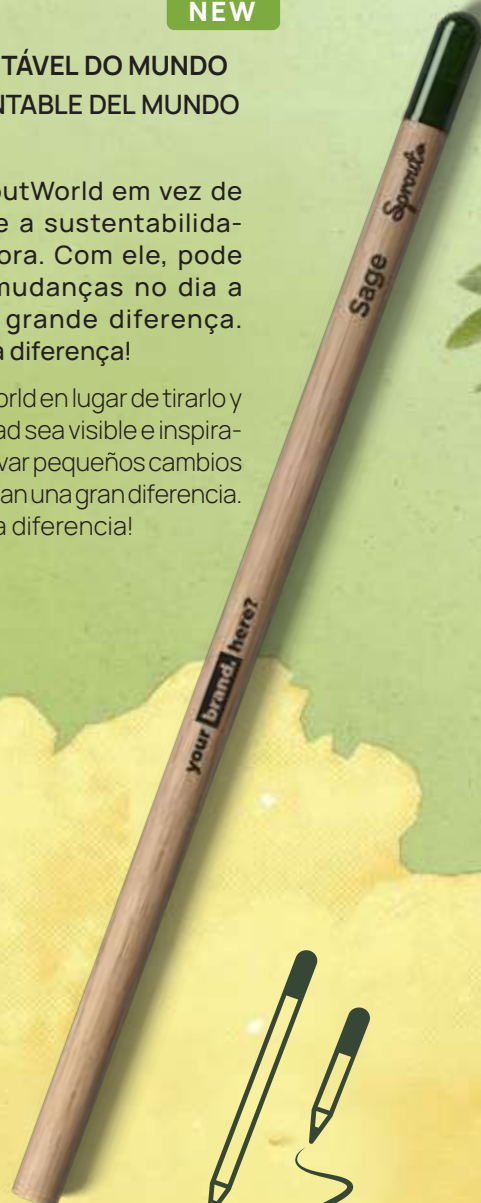

Lápis plantáveis

NEW

O ÚNICO LÁPIS PLANTÁVEL DO MUNDO
EL ÚNICO LÁPIZ PLANTABLE DEL MUNDO

Plante um lápis SproutWorld em vez de o deitar fora e torne a sustentabilidade visível e inspiradora. Com ele, pode motivar pequenas mudanças no dia a dia que fazem uma grande diferença. Um presente que faz a diferença!

Plante un lápiz SproutWorld en lugar de tirarlo y haga que la sostenibilidad sea visible e inspiradora. Con él, puede motivar pequeños cambios en la vida diaria que marcan una gran diferencia. ¡Un regalo que marca la diferencia!

Sprout World

USE