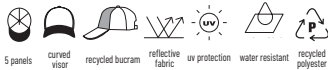

NEW COLOURS

Helpy-S AT610068S

Boné Helpy S, 100% poliéster reciclado.
Gorra Helpy S, 100% poliéster reciclado.

←→ one size **Print code** C, I, R

200 g/m²

65 72 75