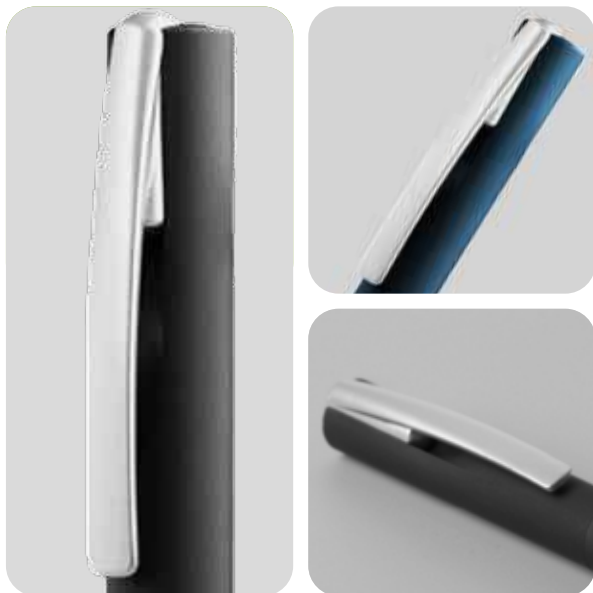

Lyd

**ESFEROGRÁFICA AÇO INOXIDÁVEL
RECICLADO E ABS**

**BOLÍGRAFO ACERO INOXIDABLE
RECICLADO Y ABS**

Instrumento de escrita elegante e moderno que combina elegância e funcionalidade.

Elegante y moderno instrumento de escritura que combina elegancia y funcionalidad.

AÇO INOXIDÁVEL RECICLADO
ACERO INOXIDABLE RECICLADO

LASER ESPELHADO
ESPEJO LÁSER

Lyd CH670019

Esferográfica em aço inoxidável reciclado e ABS.
Bolígrafo en acero inoxidable reciclado y ABS.

←→ 13,8 x ø 1,2 cm [Print code F, H](#)