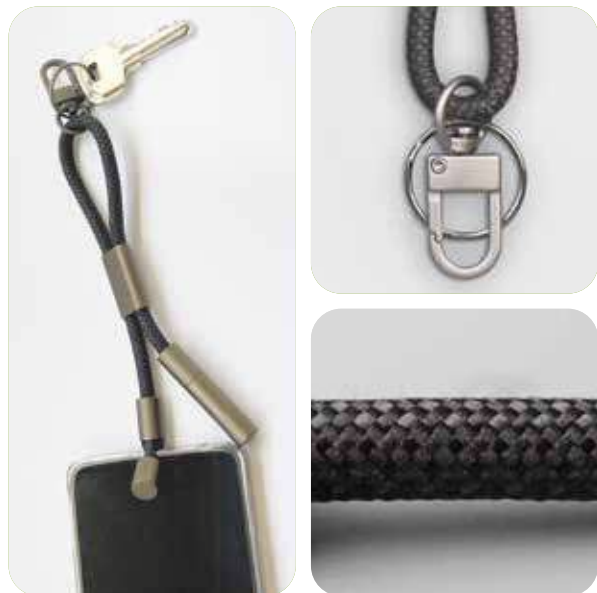

NYLON RECICLADO
NYLON RECICLADO

60
W

60W
USB C / C
LIGHTNING

6 MM DE DIÁMETRO
6 MM DE DIÁMETRO

KeyCharge

**PORTA-CHAVES DE CARREGAMENTO RÁPIDO
LLAVERO DE CARGA RÁPIDA**

Possui funcionalidade adicional: conector USB-C e conector lightning.

Dispone de funciones adicionales: conector USB-C y conector lightning.

60
W

KeyCharge CH670025

Porta-chaves Chili, de carregamento rápido.
Llavero Chili, de carga rápida.

↔ 3 x 2 x 16 cm [Print code D, F](#)

11