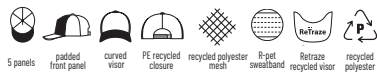

NEW COLOURS

Rapper-S AT610117S